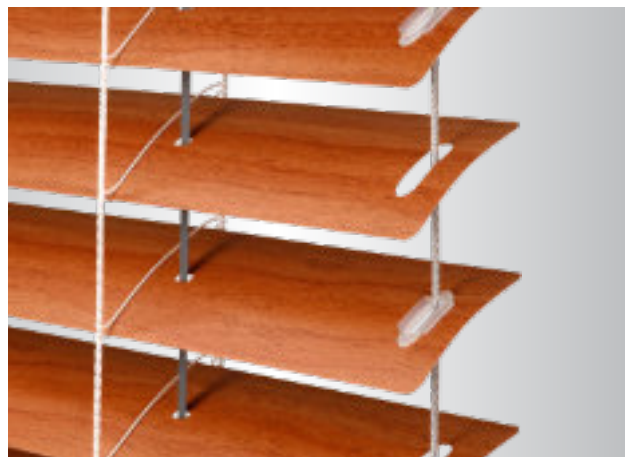

Comando

Tipologia di montaggio

- montaggio nella luce creata (soffitto / muro),
- montaggio sul telaio della finestra (soffitto / muro),
- montaggio sul profilo di estensione della finestra (soffitto / muro).