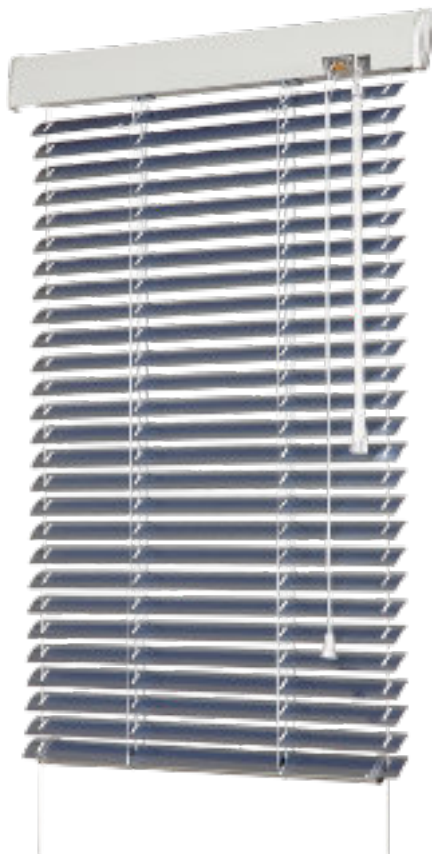

Caratteristiche delle veneziane System 25

- Versione con o senza profilo superiore,
- sistema di comando variabile - corda, catenella, manovella, motore,
- versioni atipiche per finestre oblique e finestre per tetti con elemento verticale,
- variante per installazione in vetrocamera,
- colore profili in base alla cartella RAL o rivestimento in Renolit.

Comando

Parametri tecnici

System 25 è una veneziana realizzata in due versioni (con profilo di chiusura e senza profilo di chiusura) e con quattro possibili scelte di comando. Queste caratteristiche la rendono unica e variabile per quanto concerne il montaggio.

Veneziana System 25 - versione con profilo di chiusura

Tipologia di montaggio

- nel foro finestra (soffitto) - soltanto per versione senza profilo di chiusura,
- davanti al foro finestra (parete) - per versioni con profilo di chiusura,
- sul telaio della finestra.

Veneziana System 25 - versione senza profilo di chiusura