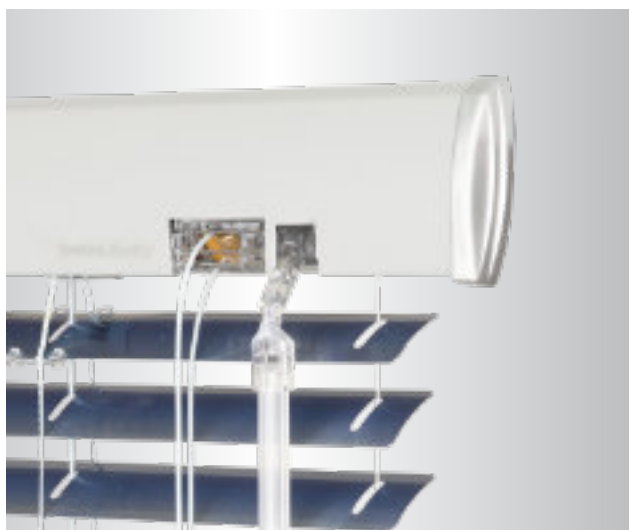

Comando

Parametri tecnici

System 25 è una veneziana realizzata in due versioni (con profilo di chiusura e senza profilo di chiusura) e con quattro possibili scelte di comando. Queste caratteristiche la rendono unica e variabile per quanto concerne il montaggio.

Veneziana System 25 - versione con profilo di chiusura